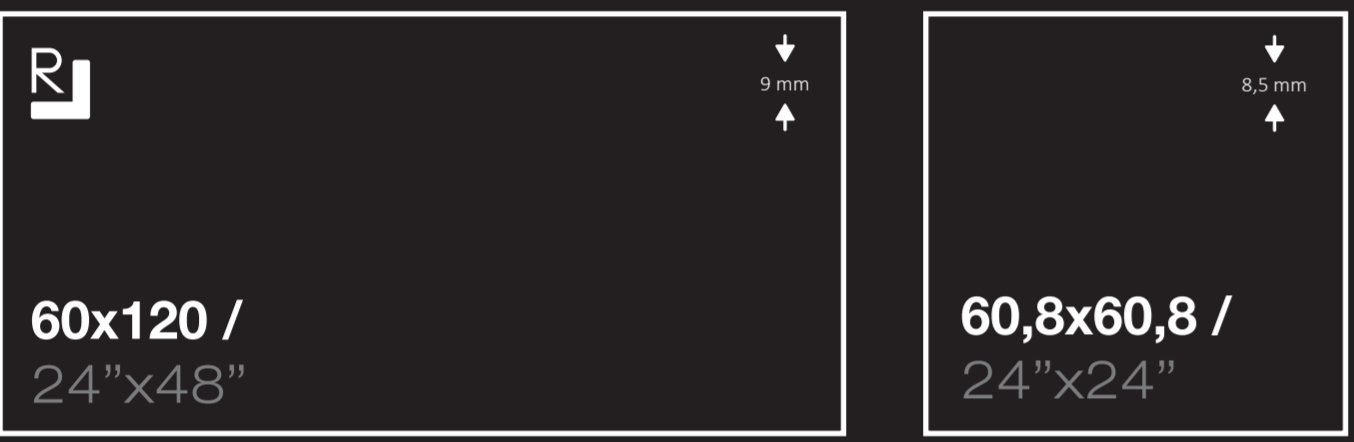

racer

GRUPO
Bla

RACER BLANCO 60X120

RACER CREMA

RENO BLANCO

RENO CREMA